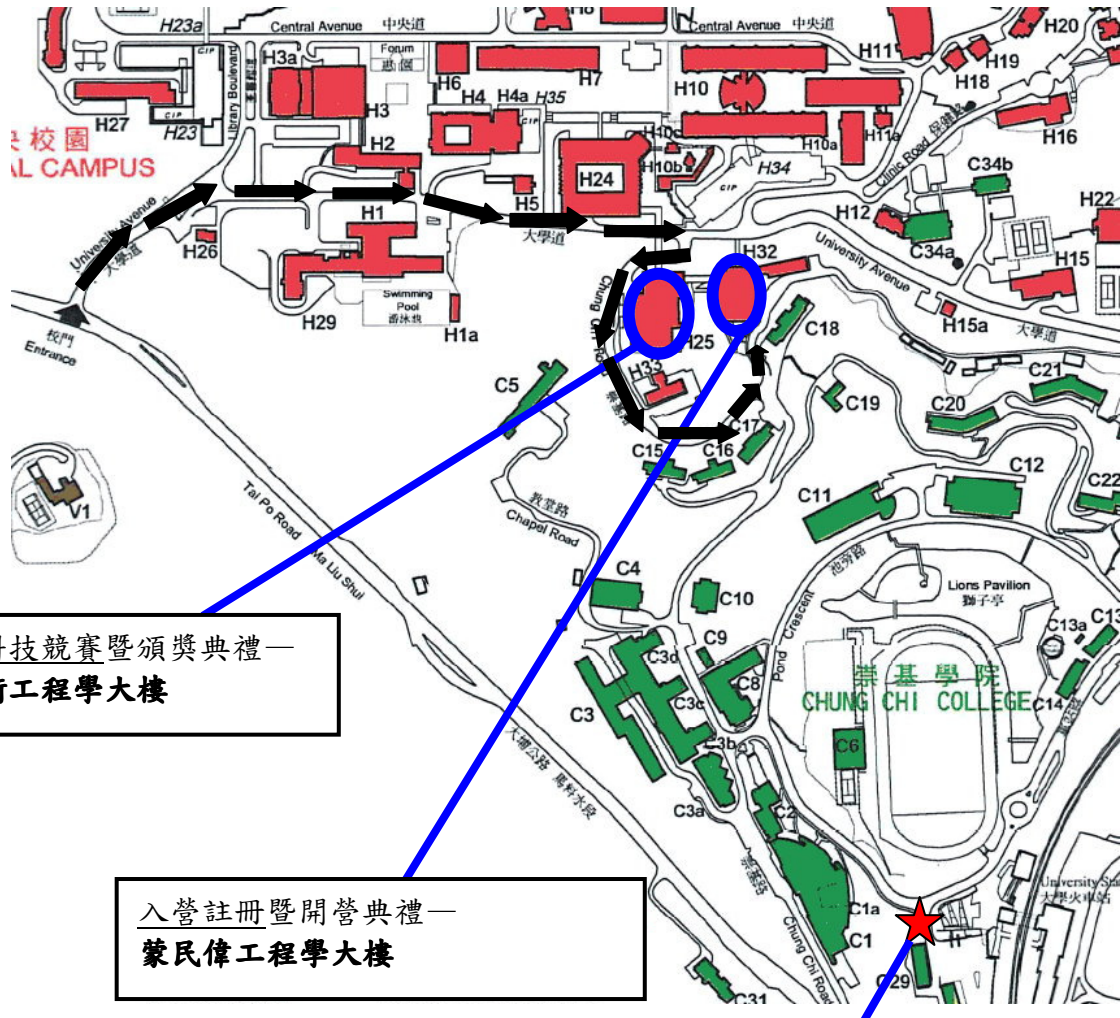

2011 青少年 I.T. 冬令營

入營註冊暨開營典禮 及 資訊科技競賽暨頒獎典禮

地圖

資訊科技競賽暨頒獎典禮—
何善衡工程學大樓

入營註冊暨開營典禮—
蒙民偉工程學大樓

資訊科技競賽暨頒獎典禮—
免費專車集合地點
(港鐵大學站-中大校園出口)