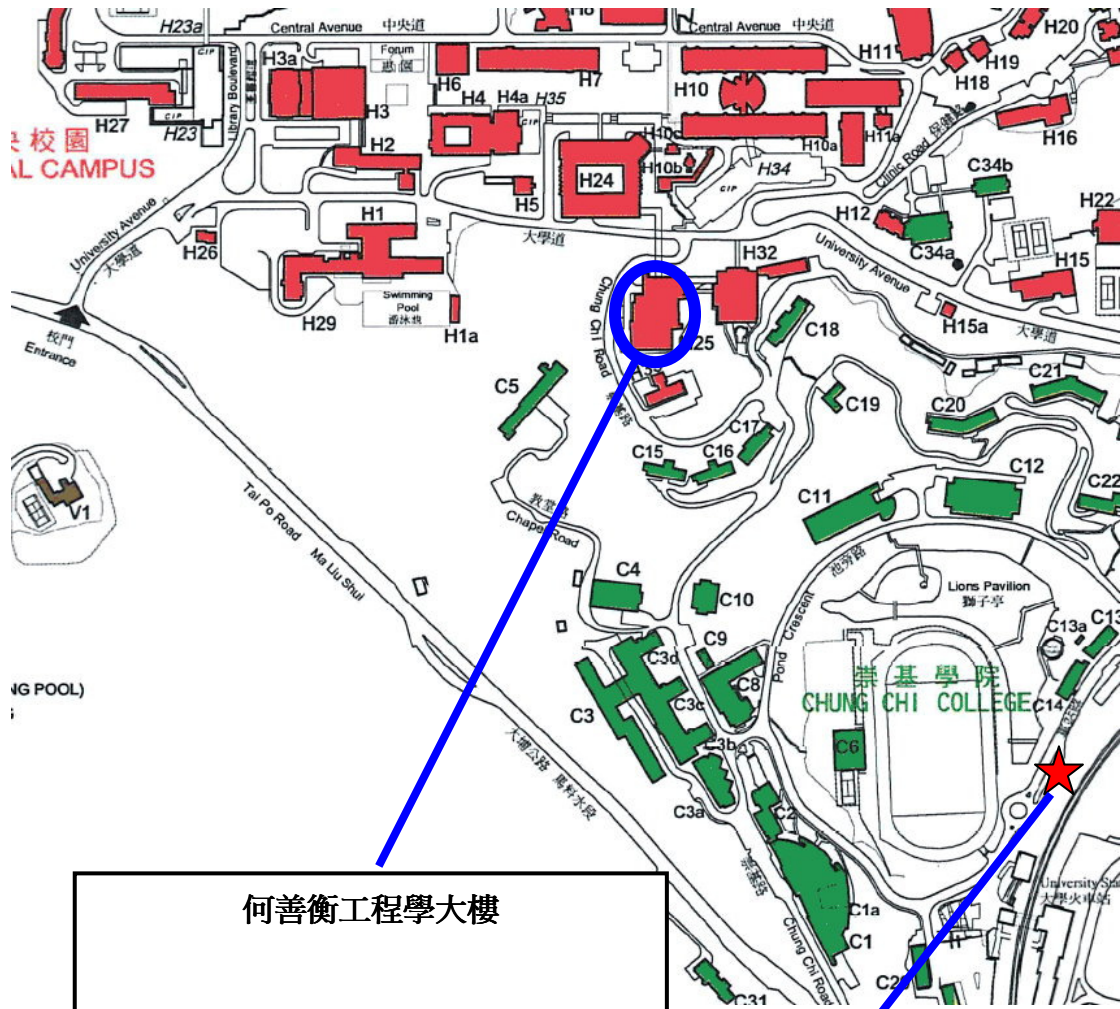

2010 電子科技創意獎勵計劃

何善衡工程學大樓

中大校巴乘坐位置